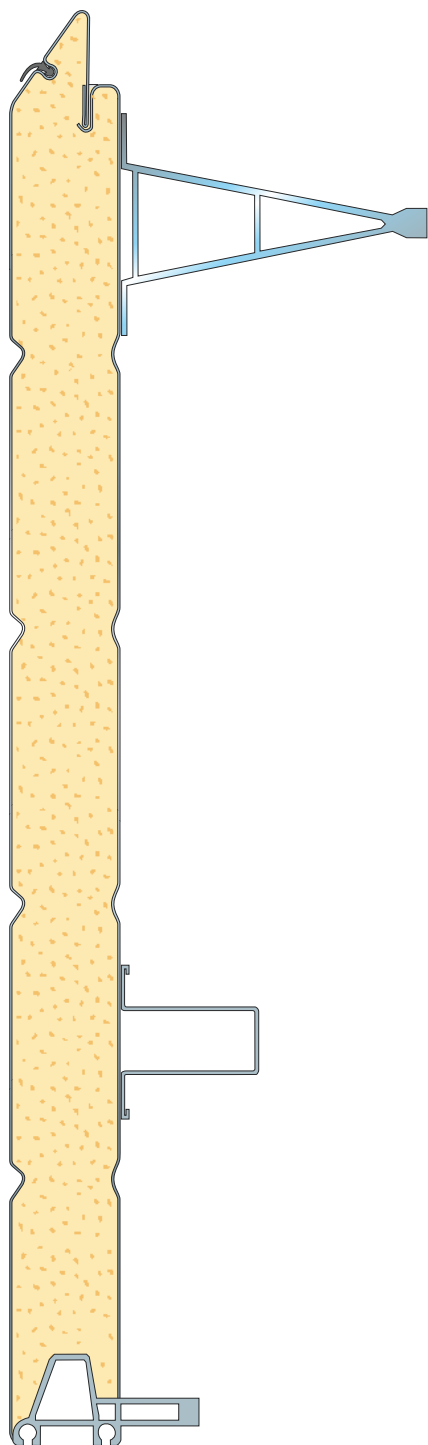

VINDAVSTIVERE TIL ALLE RYTERNA PORTER

VINDAVSTIVERE

Bunn

Omega

Triangulær

STANDARD VINDAVSTIVERE FRA RYTERNA

Port bredde	Type	Antall
< 4500	-	-
4501 - 5000	Bunn + Omega	2
5001 - 6000	Bunn + Omega	på annen hver seksjon
6001 - 8000	Omega	på hver seksjon
8001 - 9000	Triangulær	på annen hver seksjon
> 9001	Triangulær	på hver seksjon