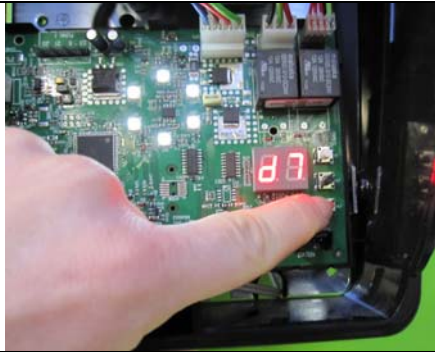

## Slette minnet til radiomodulen

Trykk tast **TA3** i ~10 sek.  
-> Countdown starter etter ~2 sek. og teller nedover fra 8.

Etter utløp av tiden er alle kanaler slettet, -> visning  $dE$  vises på displayet.

Slipp tasten **TA3**, -> tilstanden til porten vises