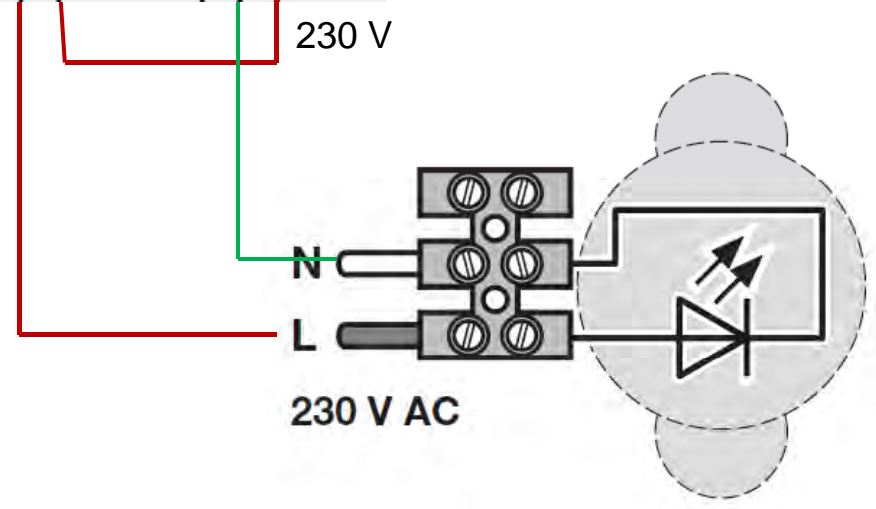

Tilkobling av trafikk lys:

GA 501

Har du spørsmål eller trenger du hjelp?
Ring Car-Bo Garasjeporter AS på 55 11 42 10

Red traffic light connection on GA501 circuit board

Red / green traffic lights connection with optional circuit board MS3EB-G

Red / green traffic lights connection on optional circuit board MS3EB-G