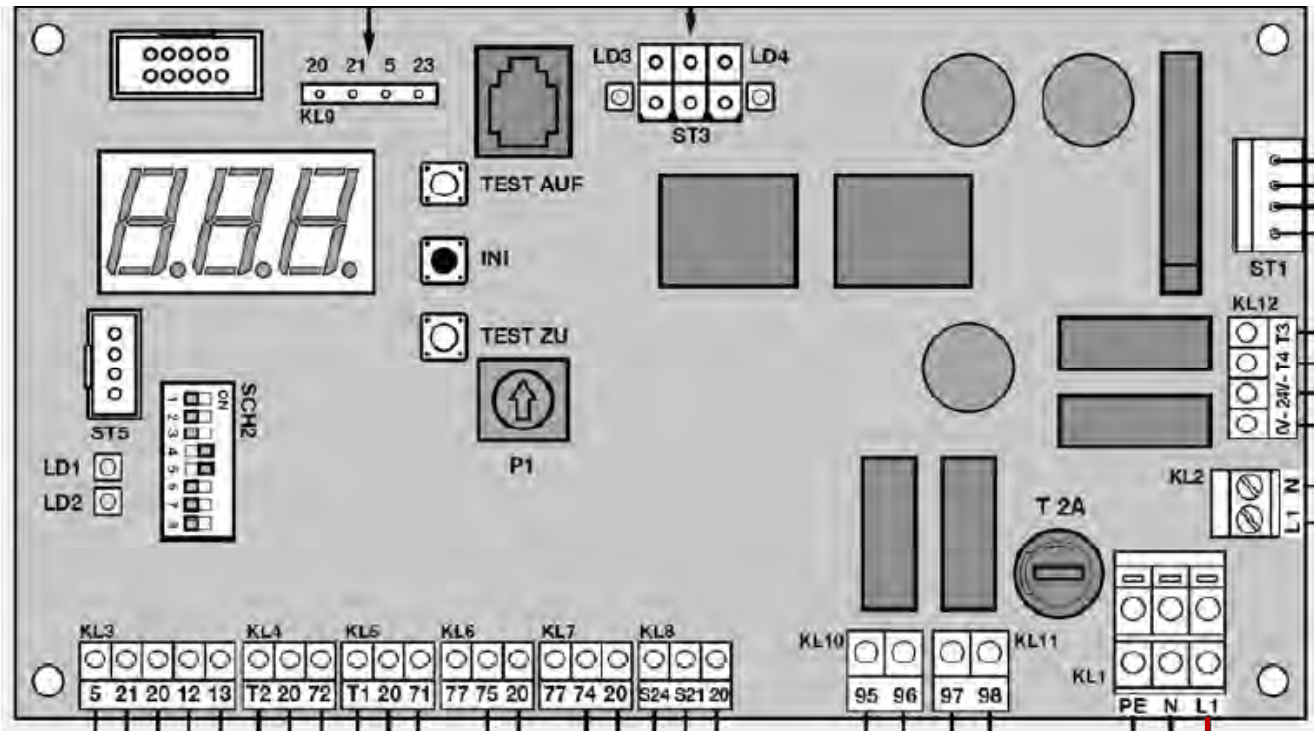

Tilkobling av trafikk lys:

GA 501

Har du spørsmål eller trenger du hjelp?
Ring Car-Bo Garasjeporter AS på 55 11 42 10

Red traffic light connection on GA501 circuit board

Red / green traffic lights connection with optional circuit board MS3EB-G

Red / green traffic lights connection on optional circuit board MS3EB-G