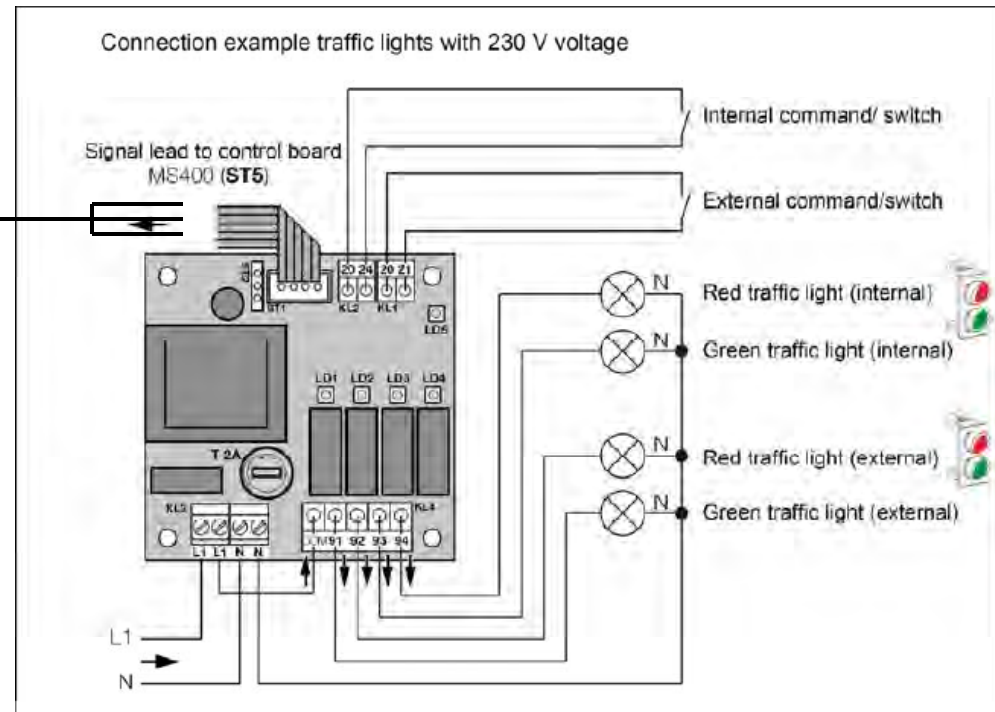

Tilkobling av trafikk lys:

GA 501

Har du spørsmål eller trenger du hjelp?
Ring Car-Bo Garasjeporter AS på 55 11 42 10

Red traffic light connection on GA501 circuit board

Red / green traffic lights connection with optional circuit board MS3EB-G

Red / green traffic lights connection on optional circuit board MS3EB-G