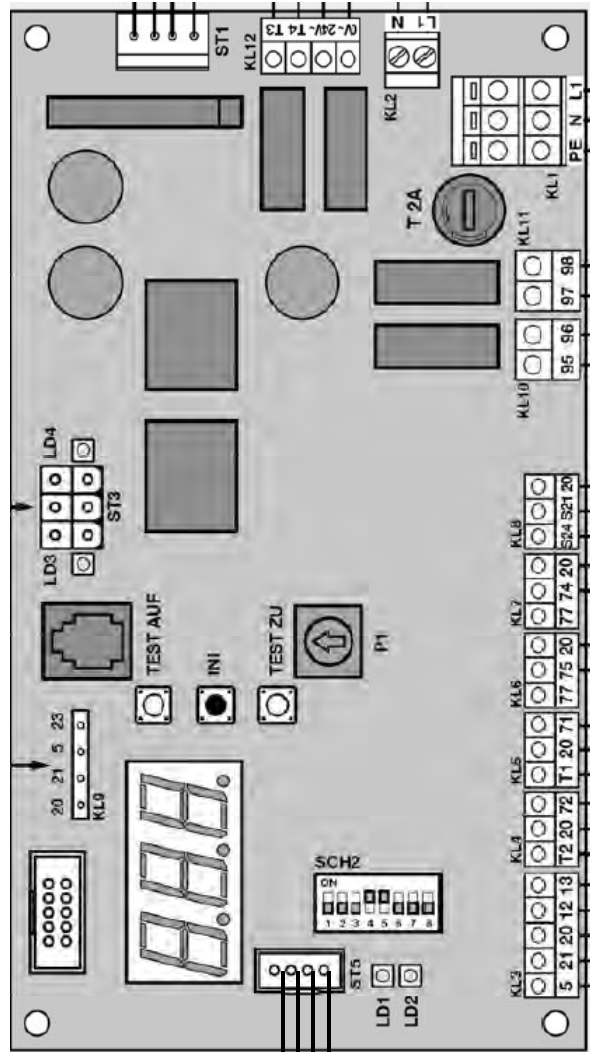

Tilkobling av trafikk lys:

GA 501

Har du spørsmål eller trenger du hjelp?
Ring Car-Bo Garasjeporter AS på 55 11 42 10

Red traffic light connection on GA501 circuit board

Red / green traffic lights connection with optional circuit board MS3EB-G

Red / green traffic lights connection on optional circuit board MS3EB-G