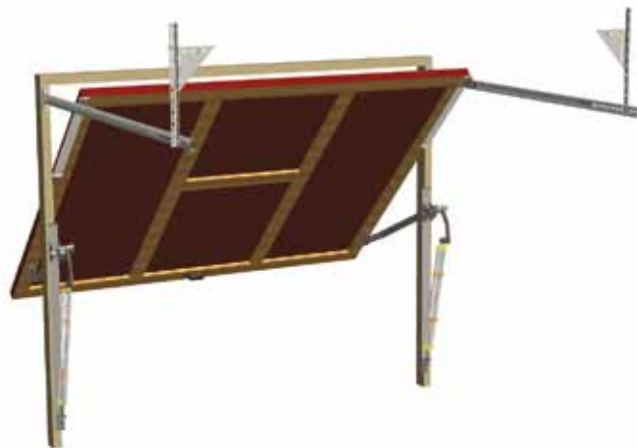

2018

DELEKATALOG VIPPEPORTBESLAG

**DIN TOTALLEVERANDØR AV
GARASJEPORTER**

KOMPLETT NY VIKING BESLAG

Viking beslag er et nytviklet CE-godkjent vippeportbeslag, spesielt konstruert med tanke på varig funksjon og enkel montering for porter til garasjer, låver, båthus og lager. Beslaget kommer ferdig pakket i en eske (mål BxHxL: 150 x 170 x 2200 mm).

NY VIKING BESLAG 1

Porthøyde	Portvekt
1900 - 2100 mm	Opptil 70 kg - 8 fjærer
	70 - 110 kg - 12 fjærer

NY VIKING BESLAG 2

Porthøyde	Portvekt
2060 x 2300 mm	Opptil 70 kg - 8 fjærer
	70 - 110 kg - 12 fjærer