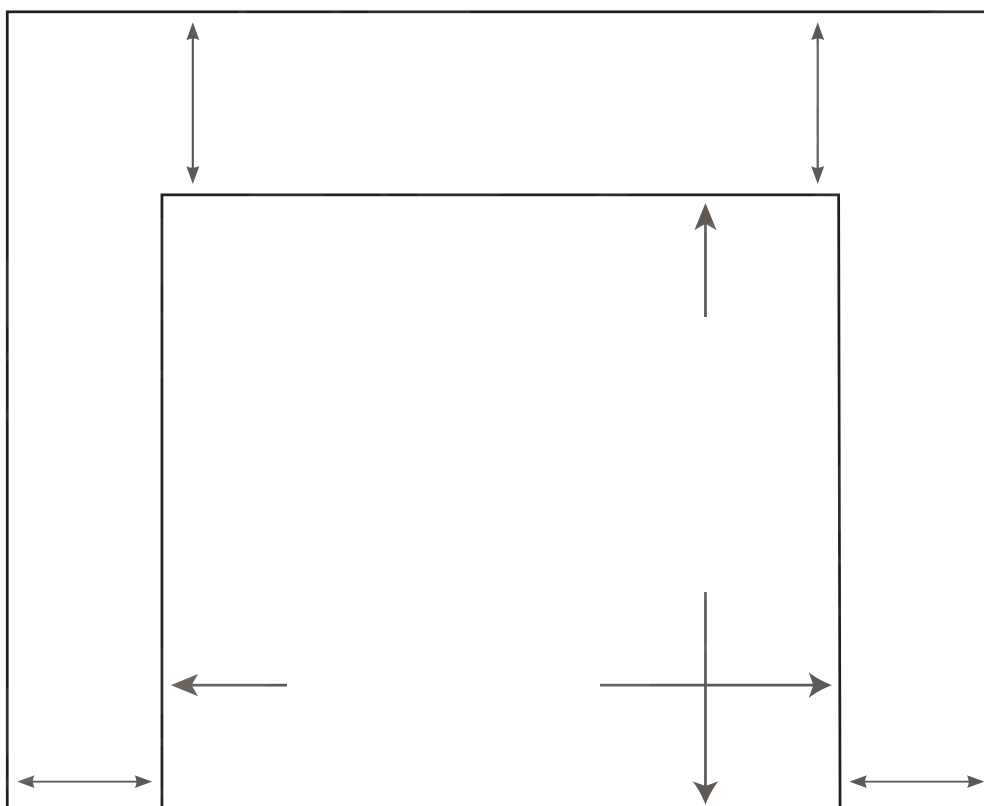

MÅLTAKINGSSKJEMA

CAR-BO GARASJEPORTER

RYTERNA

- Fyllinger
- Ribb
- Flush
- Midtribb
- Mikroribb
- Makroribb
- Toppribb
- Slick
- Slick Plus

BESLAG

- R30 - UM
- R40 - SM
- R40 - UM
- R40 - TM
- TL - STD
- TL - LHR FM
- TL - LHR RM